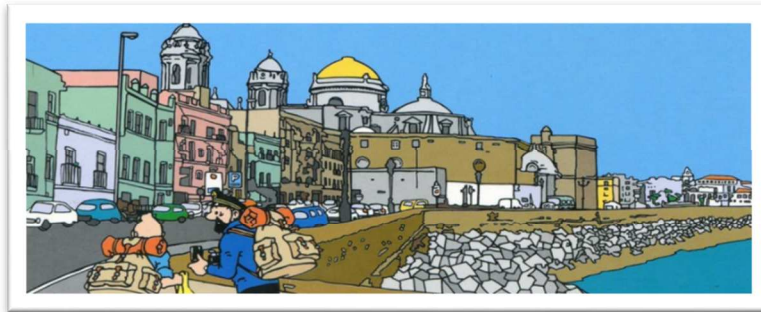

# Murcia en el cómic

## CONCURSO DE ILUSTRACIÓN

Torre de la Catedral de Murcia

La Viuda Negra

Puente de Hierro de Murcia.

### Bases del concurso:

- Ilustración de nuestra/o heroína/héroe favorito de cómic, utilizando como escenario edificios/infraestructuras emblemáticos/as de la ciudad de Murcia.
- Técnica libre.
- Enviar el archivo de la ilustración en color o blanco y negro, en formato **jpg**, al correo **selfie.mdc@gmail.com**
- En el **asunto** del correo deberá ir el nombre, apellidos y curso del autor/autores. **Fecha máxima de entrega: DOMINGO, 26 DE MARZO DE 2017**
- El correo deberá incluir la información del título, donde debe aparecer el nombre de la heroína o héroe así como el nombre del edificio o infraestructura elegida.