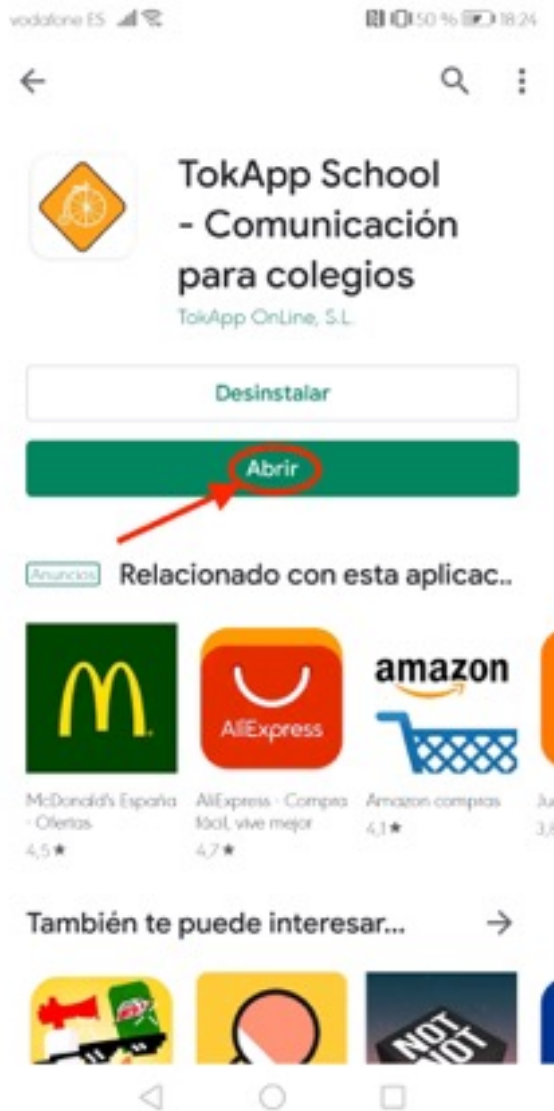

Consejería de Educación y Cultura

Instituto de Educación Secundaria **Miguel de Cervantes**

Avda. Miguel de Cervantes, 3 Murcia C.P. 30.009

Región de Murcia www.iesmigueldecervantes.com

jefatura@iesmigueldecervantes.com

Unión Europea

Tel: 968 27 51 61
Fax 968 28 46 90

Fondo Social Europeo
"El FSE invierte en tu futuro"